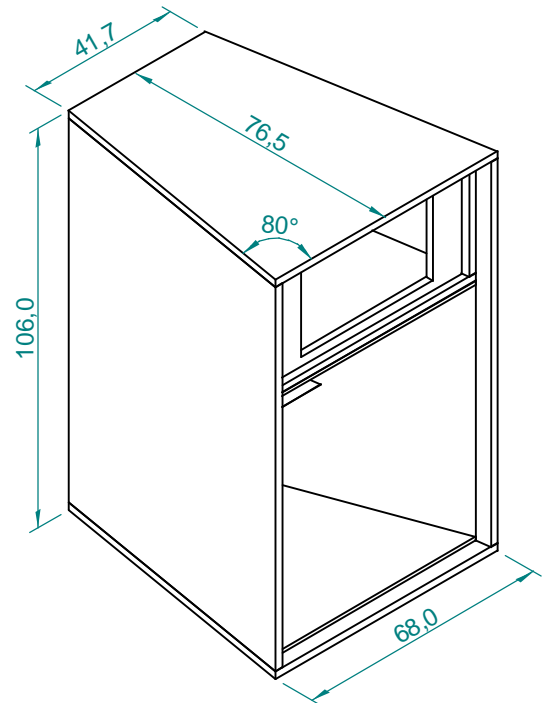

Section A-A

Section B-B

Dimensions in cm.

Projection Angle:

Specifications subject to change without notice.

09/01 - Rev.: 00 - Page: 1/6

F:\CAIXAS ACÚSTICAS\PAS\PAS3\PAS3MA4\PAS3MA4INGLIS

EUROPE Address:
SELENIUM EUROPE
St. Elisabethenstrasse 6
65396 Walluf / Ober-Walluf - Germany
Phone: +(49) 6123 601570
Fax: +(49) 6123 601587
E-mail: sales@selenium-eu.com
URL: www.seleniumloudspeakers.com