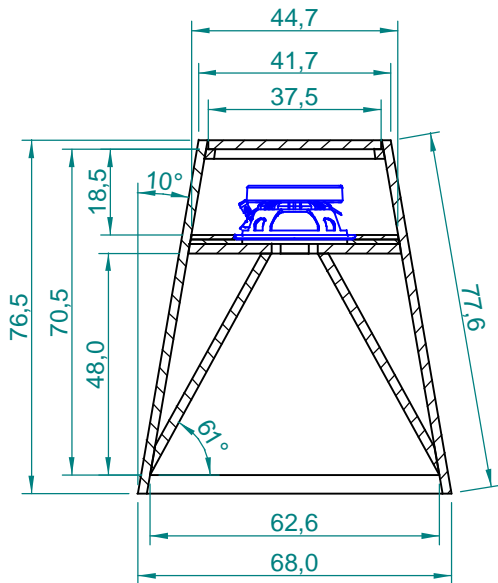

Section A-A

Section B-B

Dimensions in cm.

Projection Angle:

Specifications subject to change without notice.

09/01 - Rev.: 00 - Page: 1/6

F:\CAIXAS ACÚSTICAS\PAS\PAS3\PAS3MA4\PAS3MA4INGLIS

EUROPE Address:
SELENIUM EUROPE
St. Elisabethenstrasse 6
65396 Walluf / Ober-Walluf - Germany
Phone: +(49) 6123 601570
Fax: +(49) 6123 601587
E-mail: sales@selenium-eu.com
URL: www.seleniumloudspeakers.com