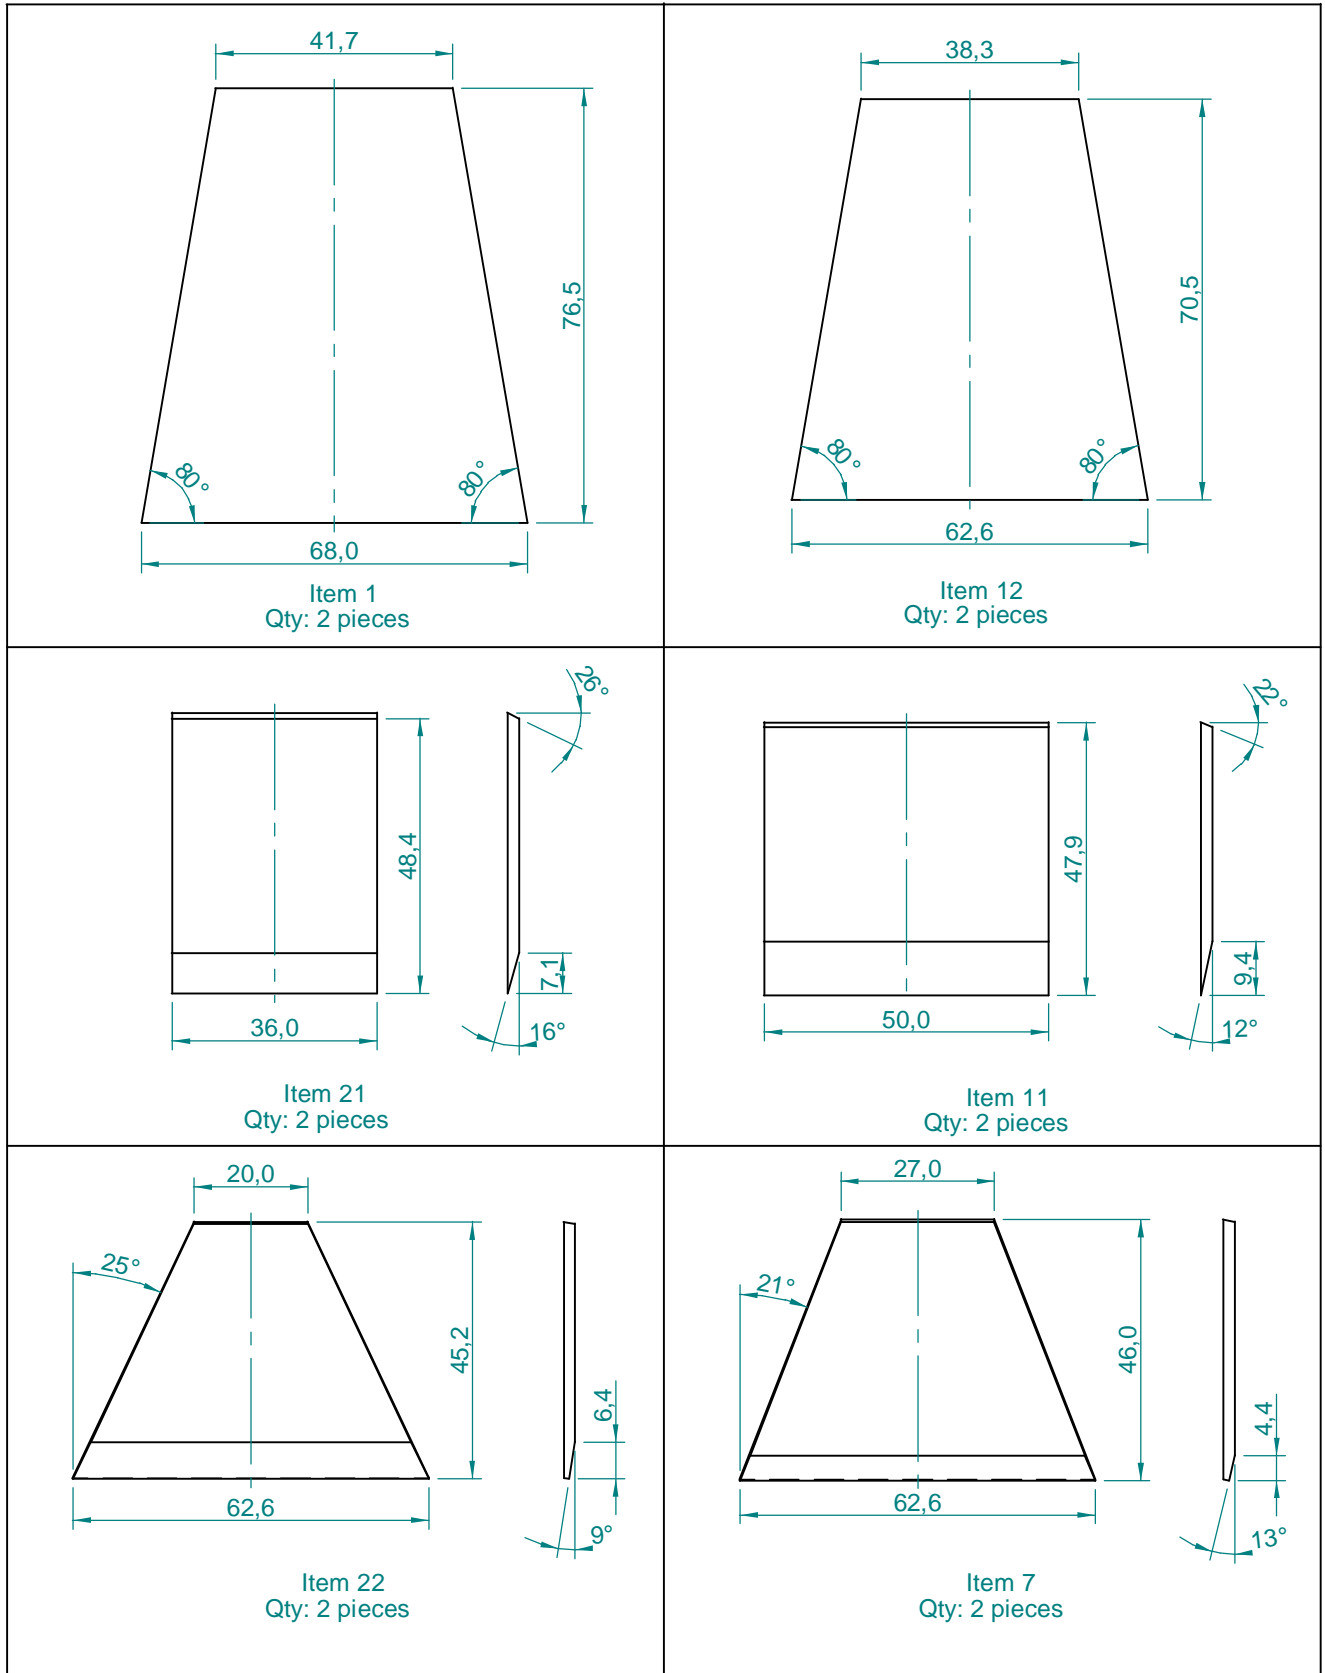

Dimensions in cm.

Projection Angle:

Specifications subject to change without notice.

09/01 - Rev.: 00 - Page: 4/6

F:\CAIXAS ACÚSTICAS\PAS\PAS3\PAS3MA2\PAS3MA2INGLES

EUROPE Address:
SELENIUM EUROPE
St. Elisabethenstrasse 6
65396 Walluf / Ober-Walluf - Germany
Phone: +(49) 6123 601570
Fax: +(49) 6123 601587
E-mail: sales@selenium.eu.com
URL: www.seleniumloudspeakers.com