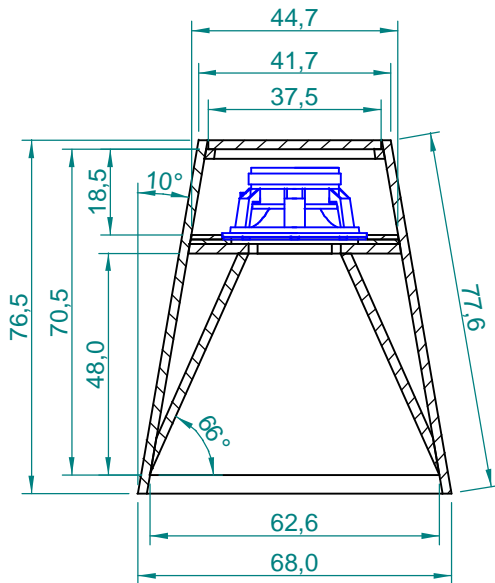

Section A-A

Section B-B

Dimensions in cm.

Projection Angle:

Specifications subject to change without notice.

09/01 - Rev.: 00 - Page: 1/6

F:\CAIXAS ACÚSTICAS\PAS\PAS3\PAS3MA1\PAS3MA1INGLES

EUROPE Address:
SELENIUM EUROPE
St. Elisabethenstrasse 6
65396 Walluf / Ober-Walluf - Germany
Phone: +(49) 6123 601570
Fax: +(49) 6123 601587
E-mail: sales@selenium-eu.com
URL: www.seleniumloudspeakers.com