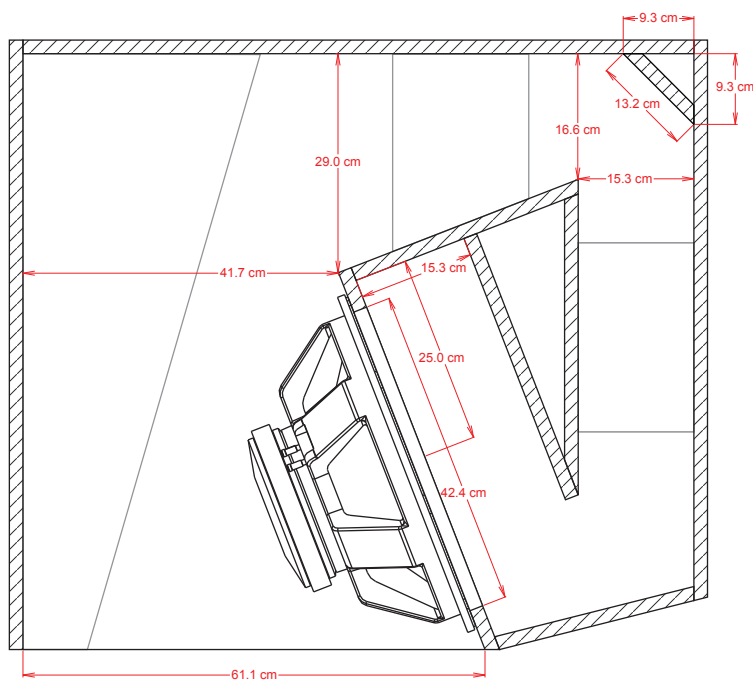

MTH-46LC

MTH-46LC
 optimisé pour le 18-500/8-A The Box
 Hauteur interne: 52.4cm, externe 56cm
 104dB 1w/1m 2pi
 F3 = 49Hz/1 caisson - 42Hz/4 caissons
 Fréquence coupure recommandée: 32Hz / pente 24db/oct butterworth
<http://hornplans.free.fr/mth46lc.html>
 marc34.o@free.fr