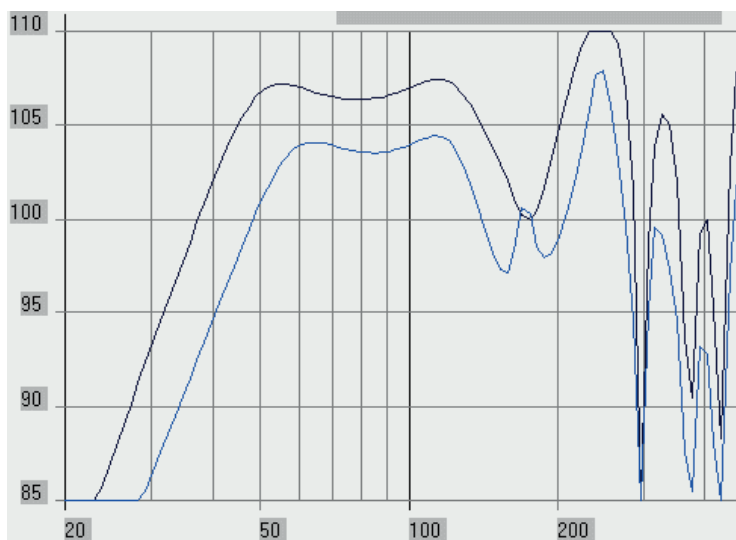

MTH-46LC

MTH-46LC
 optimisé pour le 18-500/8-A The Box
 Hauteur interne: 52.4cm, externe 56cm
 104dB 1w/1m 2pi
 F3 = 49Hz/1 caisson - 42Hz/4 caissons
 Fréquence coupure recommandée: 32Hz / pente 24db/oct butterworth
<http://hornplans.free.fr/mth46lc.html>
 marc34.o@free.fr