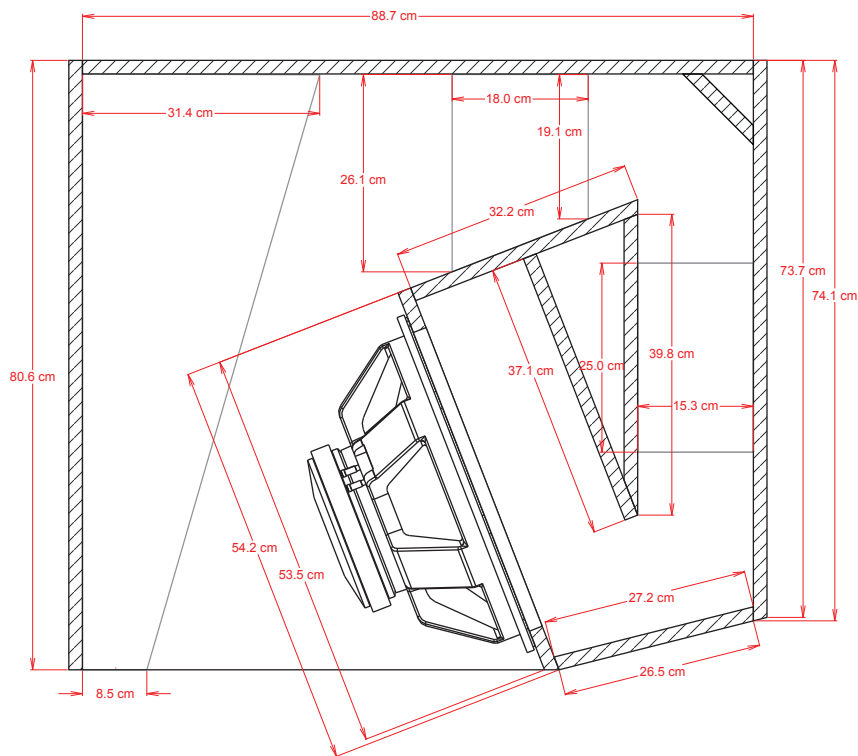

MTH-46LC

MTH-46LC
 optimisé pour le 18-500/8-A The Box
 Hauteur interne: 52.4cm, externe 56cm
 104dB 1w/1m 2pi
 F3 = 49Hz/1 caisson - 42Hz/4 caissons
 Fréquence coupure recommandée: 32Hz / pente 24db/oct butterworth
<http://hornplans.free.fr/mth46lc.html>
 marc34.o@free.fr